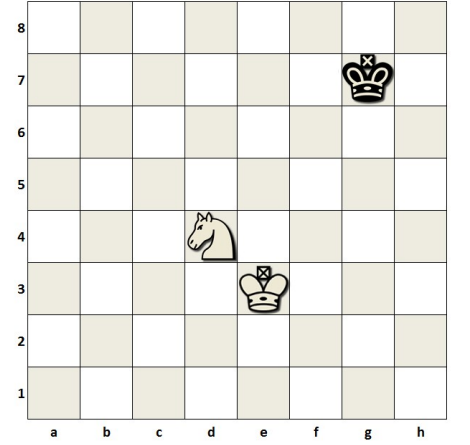

# ŞAH

"ŞAH; YATAY, DİKEY ve ÇAPRAZ 1 KARE

HAREKET EDER."

AŞAĞIDAKİ DİYAGRAMLARDA ŞAH'IN  
GİDEBİLECEĞİ KARELERİ FARKLI  
RENKLERE BOYAYALIM.

Dinamik Satranç Kulübü / Barış Mah. Gökbeş Sitesi C2 Blok D:2 – Beşlikdüzü -İSTANBUL