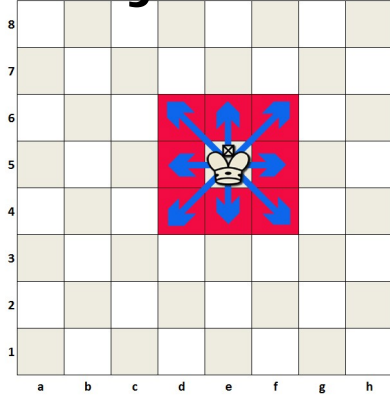

# ŞAH

"ŞAH; YATAY, DİKEY ve ÇAPRAZ 1 KARE

HAREKET EDER."

AŞAĞIDAKİ DİYAGRAMLARDA ŞAH'IN  
GİDEBİLECEĞİ KARELERİ FARKLI  
RENKLERE BOYAYALIM.

Dinamik Satranç Kulübü / Barış Mah. Gökbeş Sitesi C2 Blok D:2 – Beşlikdüzü -İSTANBUL