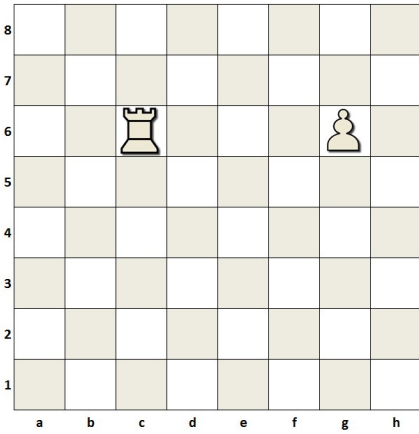

KALE

"KALE; YATAY ve DİKEY HAREKET EDER."

AŞAĞIDAKİ DİYAGRAMLARDA KALE'NİN

GİDEBİLECEĞİ KARELERİ İSTEDİĞİMİZ

RENKLERE BOYAYALIM.

Dinamik Satranç Kulübü / Barış Mah. Gökbey Sitesi C2 Blok D:2 – Beylikdüzü -İSTANBUL