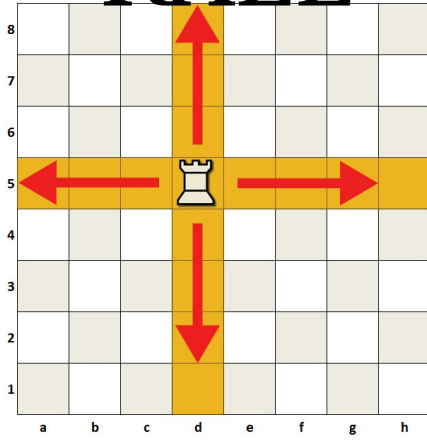

KALE

"KALE; YATAY ve DİKEY HAREKET EDER."

AŞAĞIDAKİ DİYAGRAMLARDA KALE'NİN

GİDEBİLECEĞİ KARELERİ İSTEDİĞİMİZ

RENKLERE BOYAYALIM.

Dinamik Satranç Kulübü / Barış Mah. Gökbey Sitesi C2 Blok D:2 – Beylikdüzü -İSTANBUL