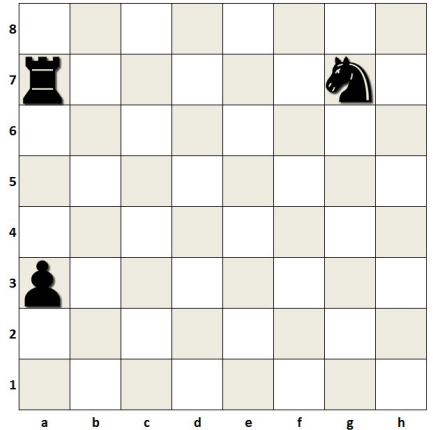

KALE

"KALE; YATAY ve DİKEY HAREKET EDER."

AŞAĞIDAKİ DİYAGRAMLARDA KALE'NİN

GİDEBİLECEĞİ KARELERİ İSTEDİĞİMİZ

RENKLERE BOYAYALIM.

Dinamik Satranç Kulübü / Barış Mah. Gökbey Sitesi C2 Blok D:2 – Beylikdüzü -İSTANBUL