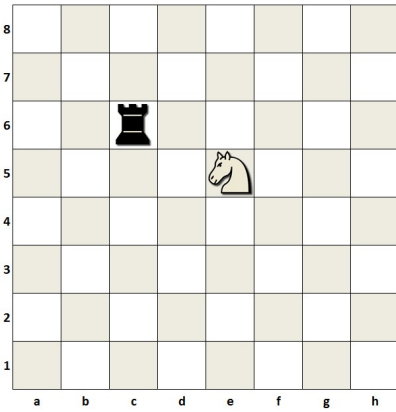

AT

"AT; L ŞEKLİNDE GİDER. GİDECEĞİ YÖNDE İKİ KARE DÜZ GİDİP SONRA BİR KARE YANA DÖNER"

AŞAĞIDAKİ DİYAGRAMLARDA AT' IN GİDEBİLECEĞİ KARELERİ FARKLI RENKLERE BOYAYALIM.

Dinamik Satranç Kulübü / Barış Mah. Gökbeş Sitesi C2 Blok D:2 – Beşlikdüzü -İSTANBUL