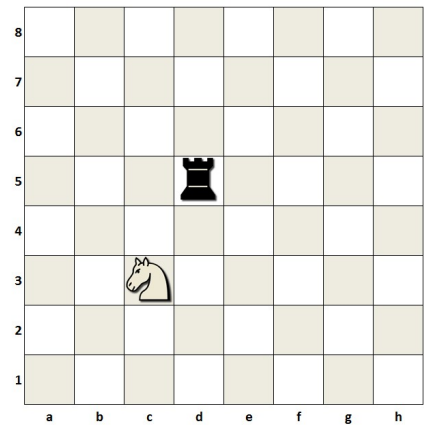

AT

"AT; L ŞEKLİNDE GİDER. GİDECEĞİ YÖNDE İKİ KARE DÜZ GİDİP SONRA BİR KARE YANA DÖNER"

AŞAĞIDAKİ DİYAGRAMLARDA AT' IN GİDEBİLECEĞİ KARELERİ FARKLI RENKLERE BOYAYALIM.

Dinamik Satranç Kulübü / Barış Mah. Gökbeş Sitesi C2 Blok D:2 – Beşlikdüzü -İSTANBUL