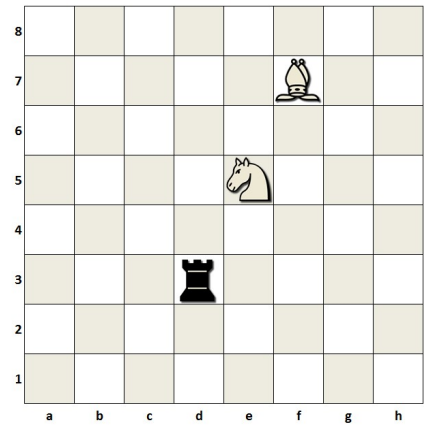

AT

"AT; L ŞEKLİNDE GİDER. GİDECEĞİ YÖNDE İKİ KARE DÜZ GİDİP SONRA BİR KARE YANA DÖNER"

AŞAĞIDAKİ DİYAGRAMLARDA AT' IN GİDEBİLECEĞİ KARELERİ FARKLI RENKLERE BOYAYALIM.

Dinamik Satranç Kulübü / Barış Mah. Gökbeş Sitesi C2 Blok D:2 – Beşlikdüzü -İSTANBUL