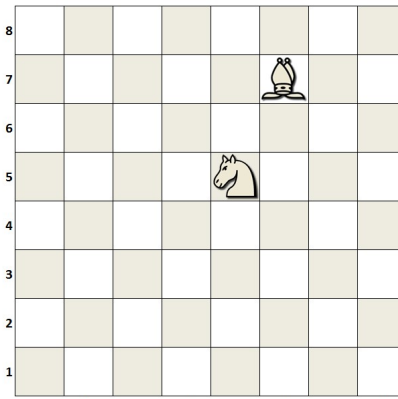

AT

"AT; L ŞEKLİNDE GİDER. GİDECEĞİ YÖNDE İKİ KARE DÜZ GİDİP SONRA BİR KARE YANA DÖNER"

AŞAĞIDAKİ DİYAGRAMLARDA AT' IN GİDEBİLECEĞİ KARELERİ FARKLI RENKLERE BOYAYALIM.

Dinamik Satranç Kulübü / Barış Mah. Gökbeş Sitesi C2 Blok D:2 – Beşlikdüzü -İSTANBUL