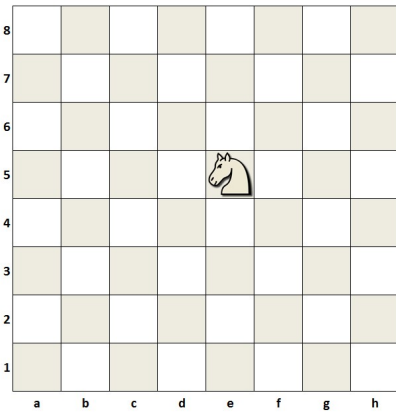

AT

"AT; L ŞEKLİNDE GİDER. GİDECEĞİ YÖNDE İKİ KARE DÜZ GİDİP SONRA BİR KARE YANA DÖNER"

AŞAĞIDAKİ DİYAGRAMLARDA AT' IN GİDEBİLECEĞİ KARELERİ FARKLI RENKLERE BOYAYALIM.

Dinamik Satranç Kulübü / Barış Mah. Gökbeş Sitesi C2 Blok D:2 – Beşlikdüzü -İSTANBUL