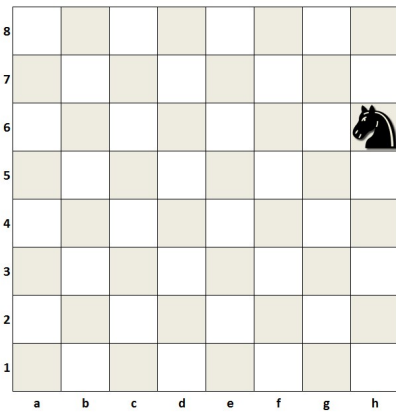

AT

"AT; L ŞEKLİNDE GİDER. GİDECEĞİ YÖNDE İKİ KARE DÜZ GİDİP SONRA BİR KARE YANA DÖNER"

AŞAĞIDAKİ DİYAGRAMLARDA AT' IN GİDEBİLECEĞİ KARELERİ FARKLI RENKLERE BOYAYALIM.

Dinamik Satranç Kulübü / Barış Mah. Gökbeş Sitesi C2 Blok D:2 – Beşlikdüzü -İSTANBUL