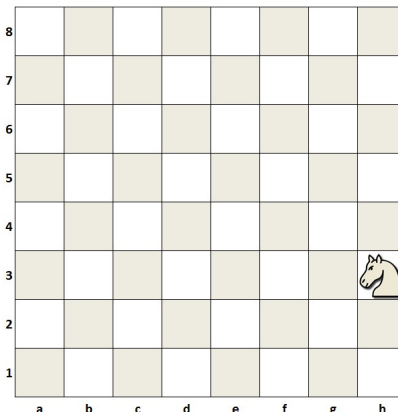

AT

"AT; L ŞEKLİNDE GİDER. GİDECEĞİ YÖNDE İKİ KARE DÜZ GİDİP SONRA BİR KARE YANA DÖNER"

AŞAĞIDAKİ DİYAGRAMLARDA AT' IN GİDEBİLECEĞİ KARELERİ FARKLI RENKLERE BOYAYALIM.

Dinamik Satranç Kulübü / Barış Mah. Gökbeş Sitesi C2 Blok D:2 – Beşlikdüzü -İSTANBUL