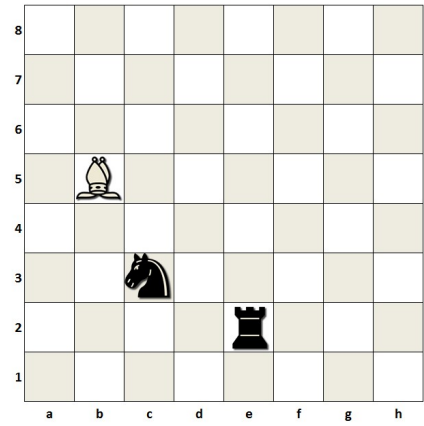

AT

"AT; L ŞEKLİNDE GİDER. GİDECEĞİ YÖNDE İKİ KARE DÜZ GİDİP SONRA BİR KARE YANA DÖNER"

AŞAĞIDAKİ DİYAGRAMLARDA AT' IN GİDEBİLECEĞİ KARELERİ FARKLI RENKLERE BOYAYALIM.

Dinamik Satranç Kulübü / Barış Mah. Gökbeş Sitesi C2 Blok D:2 – Beşlikdüzü -İSTANBUL